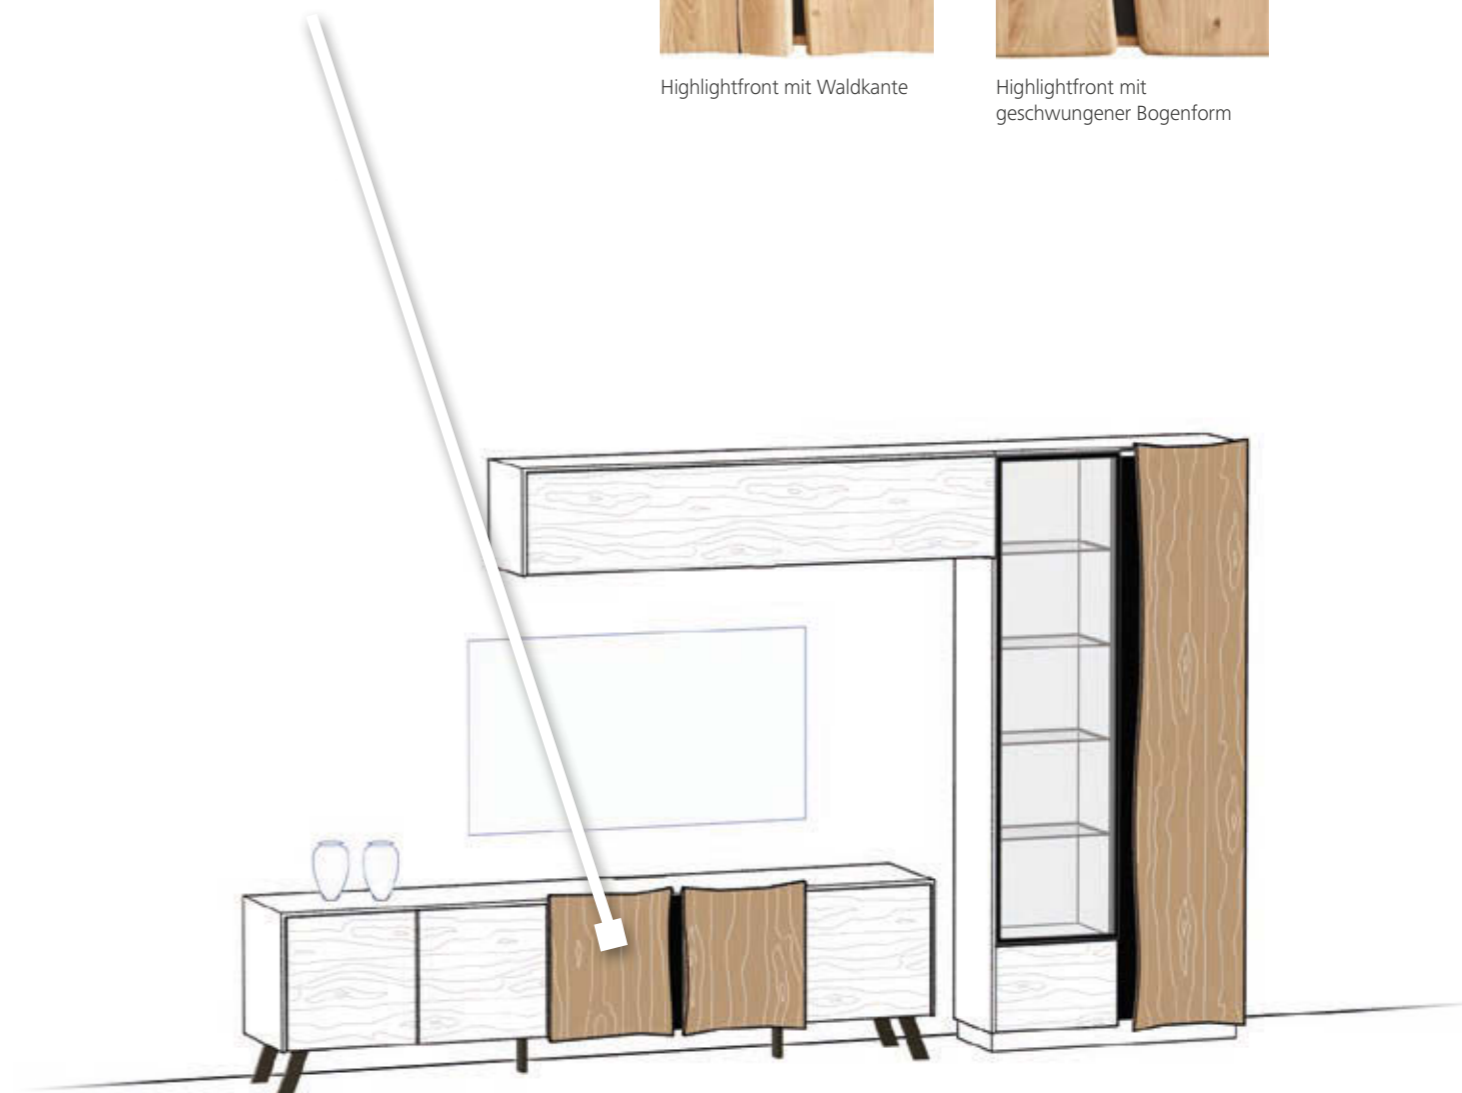

WALDKANTE/BOGENFORM

Die massiven Belcantato Highlightfronten gibt es in zwei Ausführungen, entweder mit natürlicher Waldkante oder mit geschwungener Bogenform.

Highlightfront mit Waldkante

Highlightfront mit geschwungener Bogenform

VOLLHOLZ

Belcantato, die Vollholz-Symphonie Made in Austria ist das „Echtholzupgrade“ für Ihren Wohn-, Speise-, Homeoffice- und Eingangsbereich.

LÄNGENNAVIGATOR

Das Fine Tuning! Der Längennavigator beschreibt für jedes Korpus Einzelelement die möglichen Höhen-, Breiten- und Tiefenanpassungen um bis zu 150 mm (+/-). Die Anpassungen erfolgen proportional.