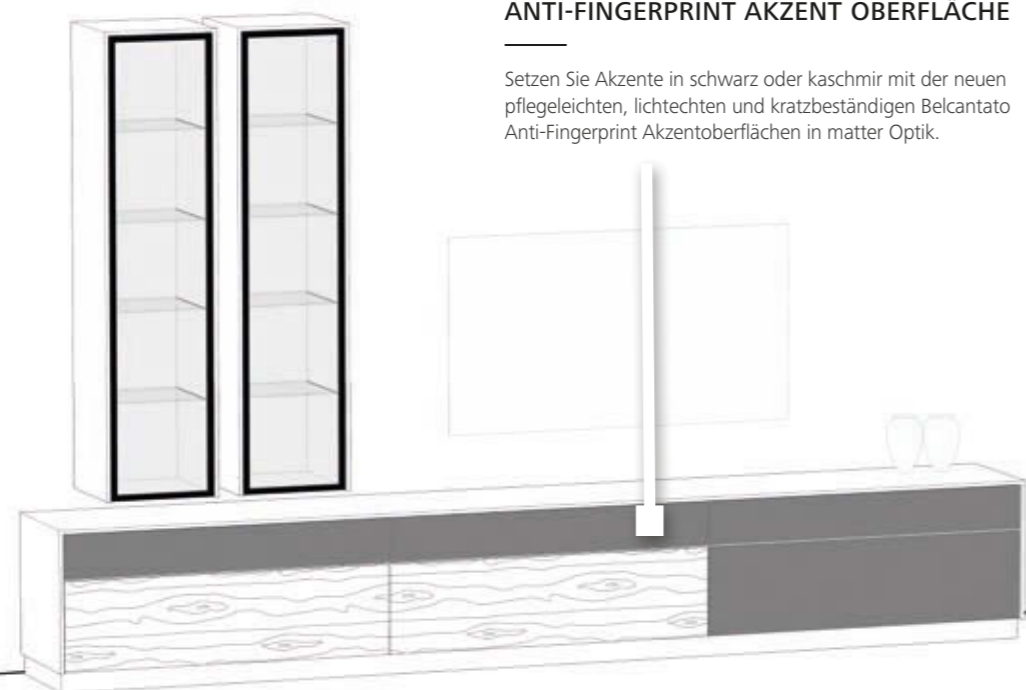

ANTI-FINGERPRINT AKZENT OBERFLÄCHE

Setzen Sie Akzente in schwarz oder kaschmir mit der neuen pflegeleichten, lichtechten und kratzbeständigen Belcantato Anti-Fingerprint Akzentoberflächen in matter Optik.