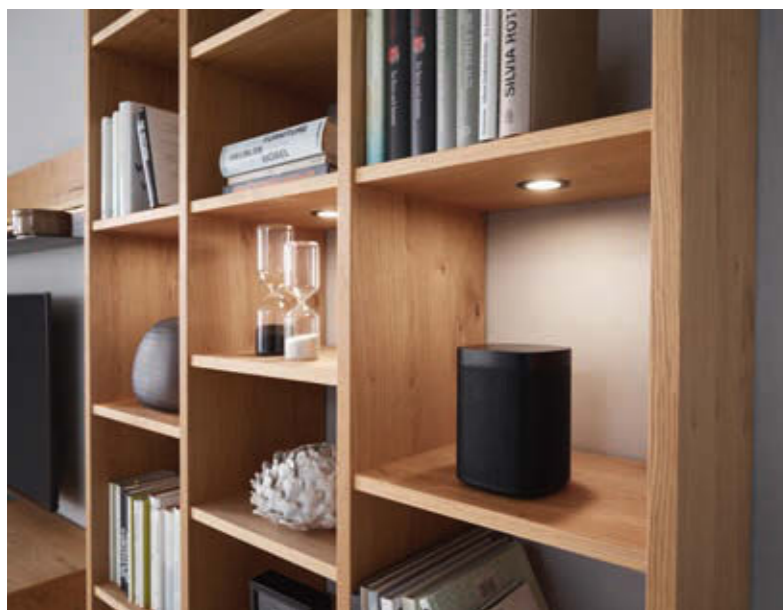

mit LED Beleuchtung