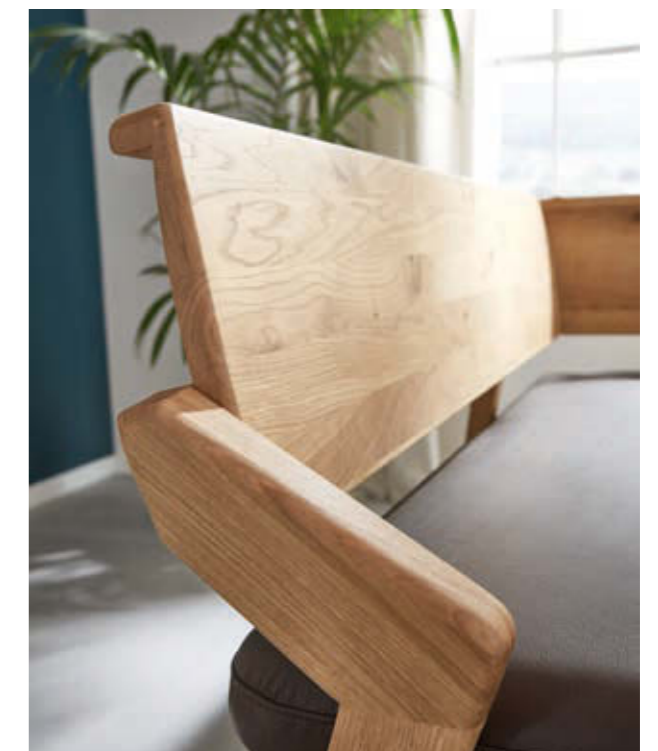

URBAN LIVING VIBES

Nature goes Downtown. Ob im noblen Villenviertel oder im trashigen Industrie-Loft, die Energie von echtem Holz passt immer. Mit gemütlicher Eckbank und massivem Tisch mit Bogenkante eine Hommage an Mutter Natur.