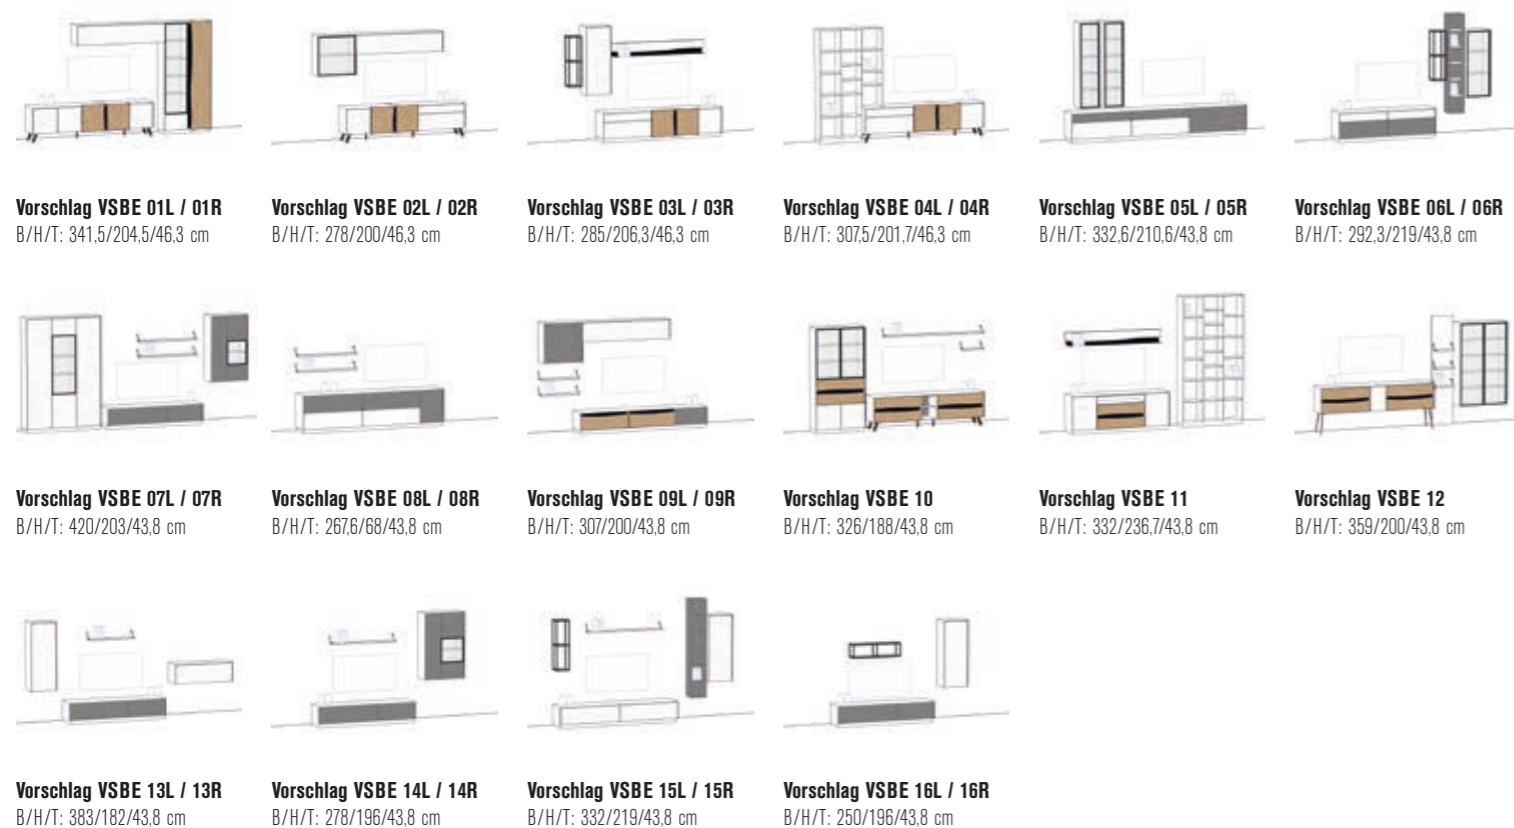

KORPUS TYPENPLAN

WOHNWÄNDE

Vorschlag VSBE 01L / 01R
B/H/T: 341,5/204,5/46,3 cm

Vorschlag VSBE 02L / 02R
B/H/T: 278/200/46,3 cm

Vorschlag VSBE 03L / 03R
B/H/T: 285/206,3/46,3 cm

Vorschlag VSBE 04L / 04R
B/H/T: 307,5/201,7/46,3 cm

Vorschlag VSBE 05L / 05R
B/H/T: 332,6/210,6/43,8 cm

Vorschlag VSBE 06L / 06R
B/H/T: 292,3/219/43,8 cm

Vorschlag VSBE 07L / 07R
B/H/T: 420/203/43,8 cm

Vorschlag VSBE 08L / 08R
B/H/T: 267,6/68/43,8 cm

Vorschlag VSBE 09L / 09R
B/H/T: 307/200/43,8 cm

Vorschlag VSBE 10
B/H/T: 326/188/43,8 cm

Vorschlag VSBE 11
B/H/T: 332/236,7/43,8 cm

Vorschlag VSBE 12
B/H/T: 359/200/43,8 cm

Vorschlag VSBE 13L / 13R
B/H/T: 383/182/43,8 cm

Vorschlag VSBE 14L / 14R
B/H/T: 278/196/43,8 cm

Vorschlag VSBE 15L / 15R
B/H/T: 332/219/43,8 cm

Vorschlag VSBE 16L / 16R
B/H/T: 250/196/43,8 cm