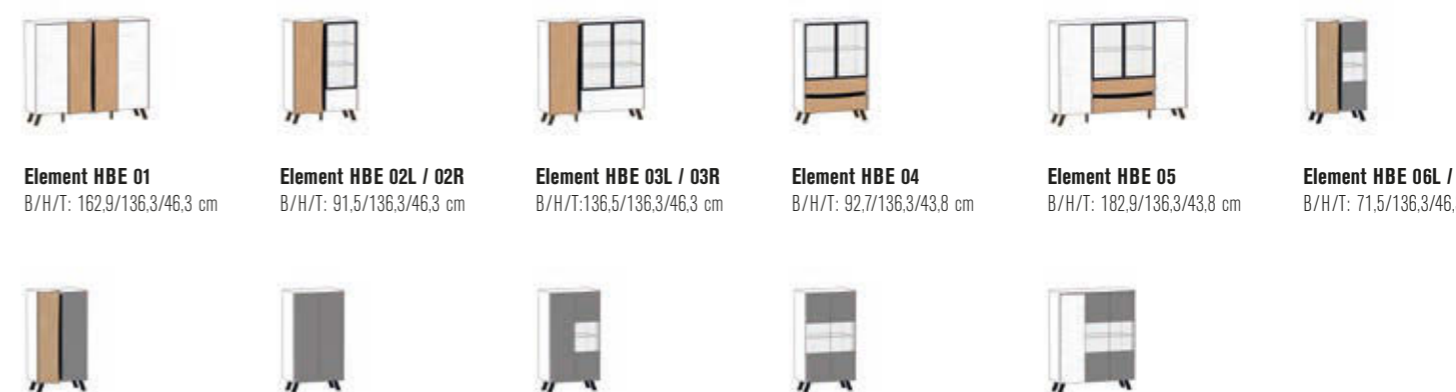

HIGHBOARDS

Element HBE 01
B/H/T: 162,9/136,3/46,3 cm

Element HBE 02L / 02R
B/H/T: 91,5/136,3/46,3 cm

Element HBE 03L / 03R
B/H/T: 136,5/136,3/46,3 cm

Element HBE 04
B/H/T: 92,7/136,3/43,8 cm

Element HBE 05
B/H/T: 182,9/136,3/43,8 cm

Element HBE 06L / 06R
B/H/T: 71,5/136,3/46,3 cm

Element HBE 07L / 07R
B/H/T: 71,5/136,3/46,3 cm

Element HBE 08
B/H/T: 72,8/136,3/43,8 cm

Element HBE 09L / 09R
B/H/T: 72,8/136,3/43,8 cm

Element HBE 10
B/H/T: 72,8/136,3/43,8 cm

Element HBE 11L / 11R
B/H/T: 107,8/136,3/43,8 cm