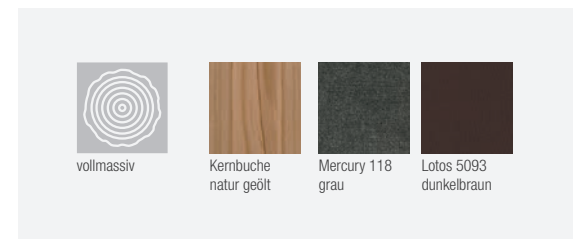

ROBERTO

Abbildung:

Eckbank Mod. Roberto,
li. 155 x re. 194 cm bzw. li. 194 x re. 155 cm
(nicht umstellbar), Sitz gepolstert, Lehne massiv
Einhängekissen zu Eckbank
Vierfüßtisch Mod. Roberto,
125 x 85 cm, ohne Auszug, Platte massiv keilverzinkt
Stuhl Mod. Roberto, Sitz und Lehne gepolstert

Holz: Kernbuche natur geölt
Bezug: Mercury 118 grau