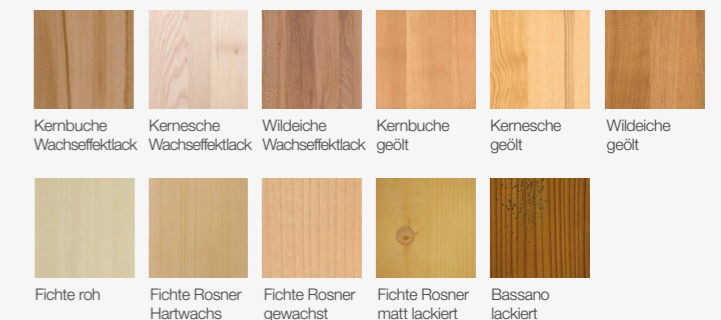

**Holz:** Wildecke vollmassiv  
**Oberfläche:** Wachseffektlack  
Nicht in Kernbuche erhältlich!

< **Abbildung:**

**Eckbank Mod. Iseo**, 150 x 190 cm bzw. 190 x 150 cm (nicht umstellbar), Sitz und Lehne massiv, ohne Truhe  
**loses Sitzpolster auf Polsterplatte** zu EB Mod. Iseo  
**Vierfüßtisch Mod. Iseo**, 125 x 85 cm, Platte massiv, ohne Auszug  
**Stuhl Mod. Iseo**, Sitz und Lehne massiv  
**loses Sitzpolster auf Polsterplatte** zu Stuhl Mod. Iseo

**Holz:** Fichte  
**Oberfläche:** Rosner matt lackiert

**Bezug:** Kabal 9534 weiß

^ **Abbildung:**

**Eckbank Mod. Iseo**, 150 x 190 cm bzw. 190 x 150 cm (nicht umstellbar), ohne Truhe, Sitz und Lehne massiv  
**Vierfüßtisch Mod. Iseo**, 125 x 85 cm, Platte massiv, ohne Auszug  
**Stuhl Mod. Iseo**, Sitz und Lehne massiv

**Holz:** Fichte  
**Oberfläche:** Rosner matt lackiert

**Lieferbare Oberflächen:**

**25** Kunstleder  
bzw. Stoffe  
PREISGLEICH

140 150 160 170  
IM 10-CM RASTER

< **Abbildung:**

**Eckbank Mod. Iseo**, 150 x 190 cm bzw.  
190 x 150 cm (nicht umstellbar), Sitz und Lehne massiv  
**loses Sitzpolster auf Polsterplatte** zu EB Mod. Iseo  
**Kreuzwagentisch Mod. Messina**, 125 x 85 cm,  
Platte massiv, ohne Auszug  
**Stuhl Mod. Iseo**, Sitz und Lehne massiv  
**loses Sitzpolster auf Polsterplatte** zu Stuhl Mod. Iseo

**Holz:** Wildeiche massiv  
**Oberfläche:** geölt

**Bezug:** Kabal 9934 weinrot

**Lieferbare Oberflächen:**

**25** Kunstleder  
bzw. Stoffe  
PREISGLEICH

140 150 160 170  
**IM 10-CM RASTER**

< **Abbildung:**