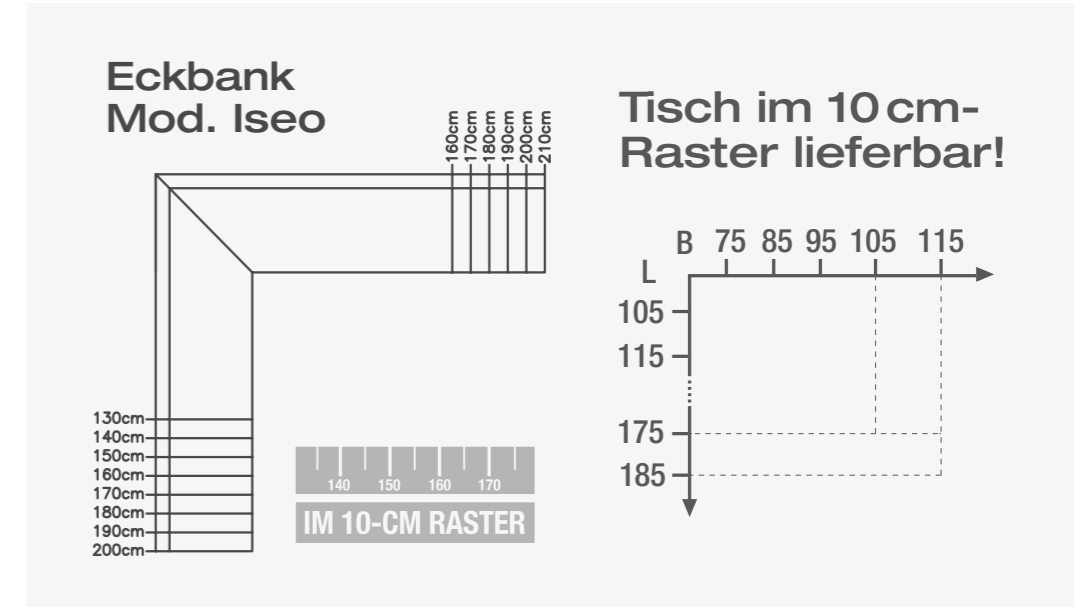

**Holz:** Kernbuche massiv  
**Oberfläche:** Wachseffektlack

**Bezug:** Kabal 9410 anthrazit

^ **Abbildung:**

**Bankteil Mod. Iseo**, 140 cm, Sitz und Lehne massiv, ohne Truhe  
**Vierfüßtisch Mod. Iseo**, 135 x 85 cm, Platte massiv, ohne Auszug  
**Stuhl Mod. Iseo**, Sitz und Lehne massiv  
**Anrichte Mod. Iseo**, mit 2 Glastüren, 1 Holztüre, 1 Glasfach und 1 Holzfach, B/H/T: 143,6/86/48,3 cm

**Holz:** Wildeiche massiv  
**Oberfläche:** Wachseffektlack

**Lieferbare Oberflächen:**

**25** Kunstleder  
bzw. Stoffe  
PREISGLEICH

140 150 160 170  
IM 10-CM RASTER

**25** Kunstleder bzw. Stoffe PREISGLEICH

IM 10-CM RASTER

**Abbildung:**

**Eckbank Mod. Iseo**, 150 x 190 cm bzw. 190 x 150 cm (nicht umstellbar), Sitz massiv, ohne Truhe  
**loses Sitzpolster auf Polsterplatte** zu EB Mod. Iseo  
**Vierfüßtisch Mod. Iseo**, 125 x 85 cm, Platte massiv, ohne Auszug  
**Stuhl Mod. Iseo**, Sitz und Lehne massiv  
**loses Sitzpolster auf Polsterplatte** zu Stuhl Mod. Iseo

**Holz:** Wildeiche massiv  
**Oberfläche:** Wachseffektlack

**Bezug:** Kunstleder Lotos 9726 weinrot

**Lieferbare Oberflächen:**

**Abbildung:**

**Eckbank Mod. Iseo**, 150 x 190 cm bzw. 190 x 150 cm (nicht umstellbar), Sitz und Lehne massiv, ohne Truhe  
**Vierfüßtisch Mod. Iseo**, 125 x 85 cm, Platte massiv, ohne Auszug  
**Stuhl Mod. Iseo**, Sitz und Lehne massiv  
**Anrichte Mod. Iseo**, mit 2 Glastüren, 1 Holztüre, 1 Glasfach und 1 Holzfach, B/H/T: 143,6/86/48,3 cm