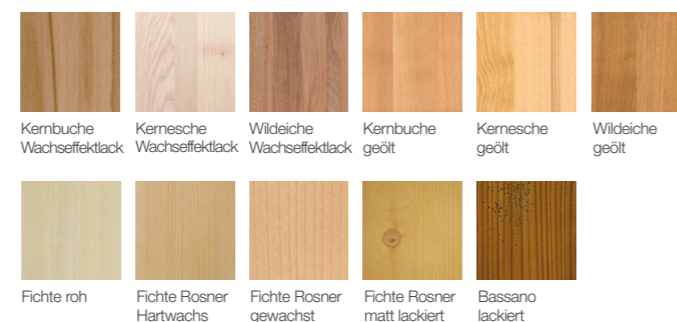

**Holz:** Wildeiche massiv  
**Oberfläche:** Wachseffektlack

**Lieferbare Oberflächen:**

**25** Kunstleder  
bzw. Stoffe  
PREISGLEICH

140 150 160 170  
IM 10-CM RASTER

**25** Kunstleder bzw. Stoffe PREISGLEICH

IM 10-CM RASTER

**Abbildung:**

**Eckbank Mod. Iseo**, 150 x 190 cm bzw. 190 x 150 cm (nicht umstellbar), Sitz massiv, ohne Truhe  
**loses Sitzpolster auf Polsterplatte** zu EB Mod. Iseo  
**Vierfüßtisch Mod. Iseo**, 125 x 85 cm, Platte massiv, ohne Auszug  
**Stuhl Mod. Iseo**, Sitz und Lehne massiv  
**loses Sitzpolster auf Polsterplatte** zu Stuhl Mod. Iseo

**Holz:** Wildeiche massiv  
**Oberfläche:** Wachseffektlack

**Bezug:** Kunstleder Lotos 9726 weinrot

**Lieferbare Oberflächen:**

**Abbildung:**

**Eckbank Mod. Iseo**, 150 x 190 cm bzw. 190 x 150 cm (nicht umstellbar), Sitz und Lehne massiv, ohne Truhe  
**Vierfüßtisch Mod. Iseo**, 125 x 85 cm, Platte massiv, ohne Auszug  
**Stuhl Mod. Iseo**, Sitz und Lehne massiv  
**Anrichte Mod. Iseo**, mit 2 Glastüren, 1 Holztüre, 1 Glasfach und 1 Holzfach, B/H/T: 143,6/86/48,3 cm