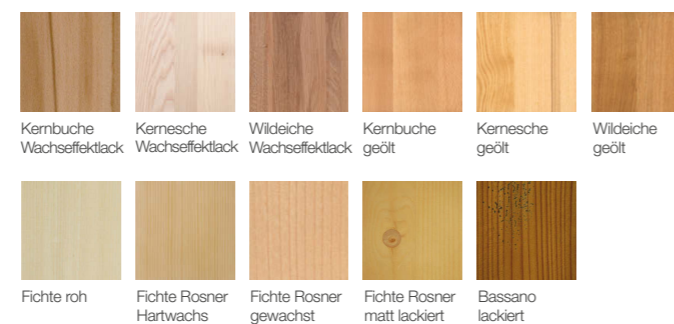

**Holz:** Wildeiche massiv  
**Oberfläche:** Wachseffektlack

**25** Kunstleder bzw. Stoffe PREISGLEICH

140 150 160 170  
**IM 10-CM RASTER**

▲ **Abbildung:**

**Bankteil Mod. Iseo**, 140 cm, Sitz und Lehne massiv, ohne Truhe  
**Vierfüßtisch Mod. Iseo**, 125 x 85 cm, Platte massiv, ohne Auszug  
**Stuhl Mod. Iseo**, Sitz und Lehne massiv

**Holz:** Kernesche massiv  
**Oberfläche:** Wachseffektlack

▲ **Abbildung:**

**Eckbank Mod. Iseo**, 150 x 190 cm bzw. 190 x 150 cm (nicht umstellbar), Sitz und Lehne massiv, ohne Truhe  
**loses Sitzpolster auf Polsterplatte** zu EB Mod. Iseo  
**Vierfüßtisch Mod. Iseo**, 125 x 85 cm, Platte massiv, ohne Auszug  
**Stuhl Mod. Iseo**, Sitz und Lehne massiv  
**loses Sitzpolster auf Polsterplatte** zu Stuhl Mod. Iseo

**Holz:** Kernesche massiv  
**Oberfläche:** Wachseffektlack

**Bezug:** Kunstleder Lotos 7006 schwarz

**Lieferbare Oberflächen:**

▲ **Abbildung:**

**Sidebord Mod. Iseo**, mit 2 Holztüren und 1 Lade, B/H/T: 98,6/116/38,3 cm