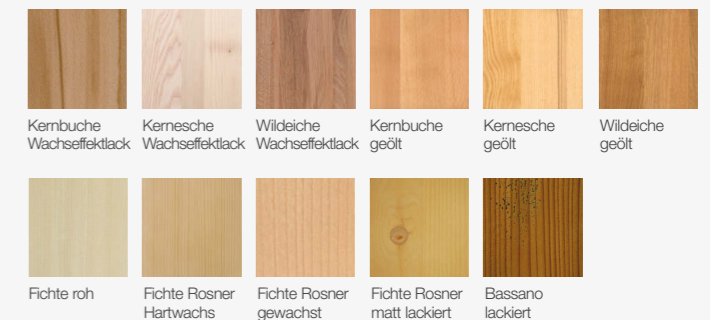

**Holz:** Kernbuche massiv  
**Oberfläche:** Wachseffektlack

**Lieferbare Oberflächen:**

**Lieferbare Bezüge:**

**Kunstleder**

**Stoffe**

**25** Kunstleder  
bzw. Stoffe  
PREISGLEICH

< **Abbildung:**

**Eckbank Mod. Iseo**, 150 x 190 cm bzw. 190 x 150 cm (nicht umstellbar), Sitz massiv, ohne Truhe  
**loses Sitzpolster auf Polsterplatte** zu EB Mod. Iseo  
**Vierfüßtisch Mod. Iseo**, 125 x 85 cm, Platte massiv, ohne Auszug  
**Stuhl Mod. Iseo**, Sitz und Lehne massiv  
**loses Sitzpolster auf Polsterplatte** zu Stuhl Mod. Iseo

**Holz:** Kernbuche massiv  
**Oberfläche:** Wachseffektlack

**Bezug:** Kabal 9410 anthrazit

^ **Abbildung:**

**Bankteil Mod. Iseo**, 140 cm, Sitz und Lehne massiv, ohne Truhe  
**Vierfüßtisch Mod. Iseo**, 135 x 85 cm, Platte massiv, ohne Auszug  
**Stuhl Mod. Iseo**, Sitz und Lehne massiv  
**Anrichte Mod. Iseo**, mit 2 Glastüren, 1 Holztüre, 1 Glasfach und 1 Holzfach, B/H/T: 143,6/86/48,3 cm

**Holz:** Wildeiche massiv  
**Oberfläche:** Wachseffektlack

**Lieferbare Oberflächen:**

**25** Kunstleder  
bzw. Stoffe  
PREISGLEICH

140 150 160 170  
IM 10-CM RASTER

**25** Kunstleder bzw. Stoffe PREISGLEICH