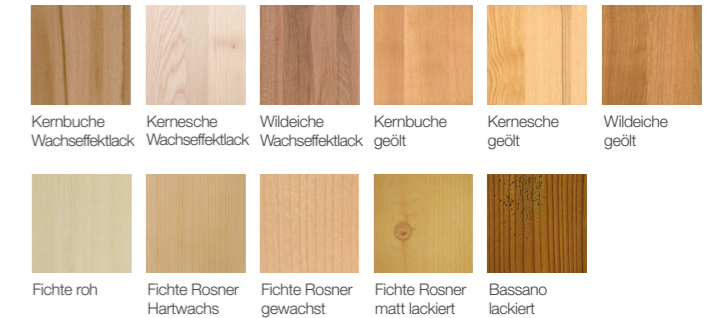

bänke/tische/stühle  
massiv/teilmassiv

18

iseo

< **Abbildung:**

**Eckbank Mod. Iseo**, 150 x 190 cm  
bzw. 190 x 150 cm (nicht umstellbar),  
Sitz und Lehne massiv, ohne Truhe  
**Vierfüßtisch Mod. Iseo**, 125 x 85 cm,  
Platte massiv, ohne Auszug  
**Stuhl Mod. Iseo**, Sitz und Lehne massiv

**Holz:** Kernbuche massiv  
**Oberfläche:** Wachseffektlack

**Lieferbare Oberflächen:**

**Lieferbare Bezüge:**

**Kunstleder**

**Stoffe**

**25** Kunstleder  
bzw. Stoffe  
PREISGLEICH

< **Abbildung:**

**Eckbank Mod. Iseo**, 150 x 190 cm bzw. 190 x 150 cm (nicht umstellbar), Sitz massiv, ohne Truhe  
**loses Sitzpolster auf Polsterplatte** zu EB Mod. Iseo  
**Vierfüßtisch Mod. Iseo**, 125 x 85 cm, Platte massiv, ohne Auszug  
**Stuhl Mod. Iseo**, Sitz und Lehne massiv  
**loses Sitzpolster auf Polsterplatte** zu Stuhl Mod. Iseo

**Holz:** Wildeiche massiv  
**Oberfläche:** Wachseffektlack

**Lieferbare Oberflächen:**

**25** Kunstleder  
bzw. Stoffe  
PREISGLEICH

140 150 160 170  
IM 10-CM RASTER

**25** Kunstleder bzw. Stoffe PREISGLEICH