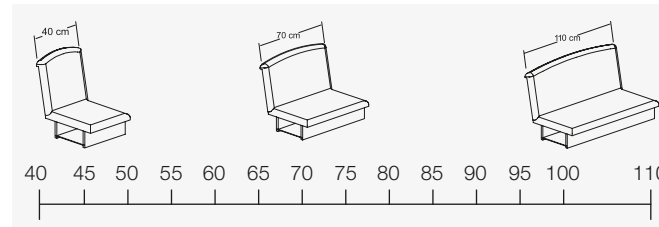

Außenwangen

Berlin 2511 Sevilla 2514 Dortmund 2515 Bern 2629

40 Stoffe
PREISGLEICH

Lieferbare Bezüge:
40 Stoffe – preisgleich
(siehe Register bezugsstoffe /8)
Ausnahme: Stoffe Edmonton

Eckbanklängen

Im Abstand von 5 cm, von 40 bis 100 cm + 110 cm

Stepnungen

Typ A Typ B Typ C

Eckteile

Rundes Eckteil, 60 x 60 cm
oben bogenförmig,
2585 A (= Steppung A),
2589 C (= Steppung C)

rundes Eckteil, 60 x 60 cm
oben gerade,
2586 B (= Steppung B)

abgeschrägtes Eckteil,
60 x 60 cm, oben bogenförmig,
2523 A (= Steppung A)
2588 C (= Steppung C)

abgeschrägtes Eckteil,
60 x 60 cm, oben gerade,
2537 B (= Steppung B)

Eckregal,
60 x 60 cm,
2587

40 Stoffe
PREISGLEICH

IKTUS

Abbildung:

Eckbank Mod. Dortmund,
166,8 x 126,8 cm (umstellbar), Sitz und Lehne gepolstert,
Steppung A, Außenwange Dortmund 2515,
Innenwange 2522, Eckteil 2585 A, Bankteil 60 x 100 cm

Vierfüßtisch Mod. Berlin,
110 (170) x 70 cm, mit Auszug

Stuhl Mod. London, Sitz und Lehne gepolstert,
Gestell Buche auf Kernesche Dekor gebeizt

Holz: Kernesche Dekor
Bezug: Sitz: Kunstleder Lotos 5134 anthrazit/Lehne: 572