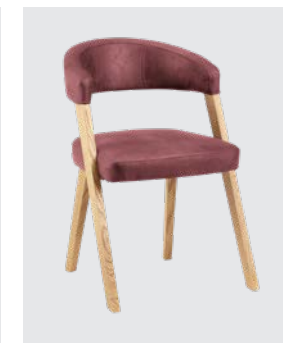

Bankteil

Bankteil Mod. Birds,
mit Lehne, Sitz/Lehne gepolstert

Maße:
140 cm (Außenmaß 149,3 cm)
160 cm (Außenmaß 169,3 cm)
180 cm (Außenmaß 189,3 cm)
200 cm (Außenmaß 209,3 cm)

Fixtisch

Vierfüßtisch Mod. Birds, Platte massiv mit Optikkante, Plattenstärke 25 mm

BIRDS

vollmassiv

Wildeiche geölt

Macy 08
brown

Macy 31
marsala

Macy 46
anthracite

Abbildung:

Bankteil Mod. Birds,
Länge 200 cm, Sitz und Lehne gepolstert
Vierfüßtisch Mod. Birds, 180 (225) x 90 cm,
mit Einlegeplatte (45 cm), Platte massiv
Stuhl Mod. Birds 200,
Sitz und Lehne gepolstert

Holz: Wildeiche geölt
Bezug: Macy 31 marsala

Stühle

Stuhl Mod. Birds 100,
Sitz / Lehne gepolstert,
Gestell Holz

Stuhl Mod. Birds 200,
Sitz / Lehne gepolstert,
Gestell Holz

vollmassiv

Wildeiche geölt

Macy 08
brown

Macy 31
marsala

Macy 46
anthracite

BIRDS

< **Abbildung:**

Bankteil Mod. Birds,
Länge 200 cm, Sitz und Lehne gepolstert
Vierfüßtisch Mod. Birds, 180 x 90 cm,
Platte massiv, ohne Auszug
Stuhl Mod. Birds 100,
Sitz und Lehne gepolstert