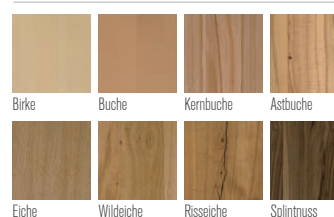

# dining SELECTION.

**ABBILDUNG:**

**Bankteil Tessaro** in Risseiche Altbronze lackiert, Lehne 3: Kombi Polster/Holz  
Kufentisch: Mod. Vulcano, Platte furniert, ohne Auszug, Stuhl: Mod. 58, Bezug: Mondo 20 dunkelgrau

**STÜHLE:**

Mod. 51

Mod. 53

Mod. 58

**HOLZARTEN** 40 Standardbeiztöne & laut Beizmuster.

Birke, Buche, Kernbuche, Astbuche, Eiche, Wildeiche, Risseiche, Splintruss

**BEZÜGE**

**EXTRAS**

**ABBILDUNG GROSS:**

**Eckbank Tessaro** in Kernbuche Wachseffektlack, Lehne 2: kurz  
Säulentisch: Mod. Lucca-20, Platte furniert 32 mm, ohne Auszug  
Stuhl: Mod. 51, Bezug: Mondo 10 hellbraun

**ABBILDUNG KLEIN:**

**Bankteil Tessaro** in Wildeiche Wachseffektlack, Lehne 3: Kombi Polster/Holz  
Säulentisch: Mod. Lucca-20, Platte furniert 32 mm, mit Auszug  
Stuhl: Mod. 53, Bezug: Dust 210 Espresso (Lederoptik)