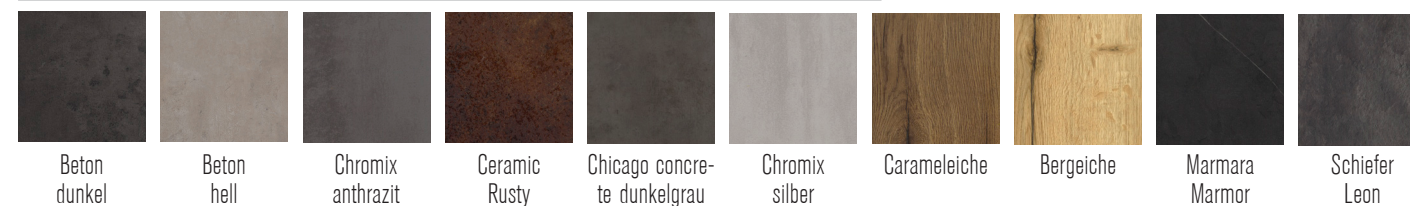

CAT25
Vierfuß Holzfüße
konisch/schräg

CAT12
Vierfuß Metallfüße pul-
verbeschichtet schwarz

CAT26
Vierfuß Metallfüße
pulverbeschichtet
schwarz

SCHICHTSTOFFMUSTER ZU TISCHPLATTEN IN KÜCHENARBEITSPLATTENQUALITÄT