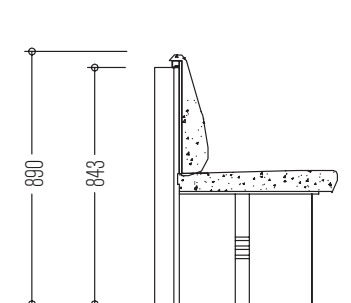

CLEVERIO  
dekorbänke.

LEHNENSTEPPEUNG:

Lehne ohne Steppung

Lehne mit Pfeifensteppung

LEHNENHÖHE:

H (Höhe 104,5 cm)

N (Höhe 89 cm)

TISCHE:

BEZÜGE

EXTRAS

ABBILDUNG:

Eckbank Jupiter-D in Weiß matt Dekor, kurzer Schenkel mit Lehnenhöhe H (hohe Lehne), langer Schenkel mit Lehnenhöhe N (niedrige Lehne)

Lehne: ohne Steppung, Wangentisch: Mod. Jupiter-D, Platte Dekor, ohne Auszug, Freischwinger: Mod. 06, Bezug: Dust 100 bordeaux in Lederoptik (Sitz), Reality 7 weinrot (Lehne)

ABBILDUNG:

**Eckbank Jupiter-D** in Kernbuche Dekor, kurzer Schenkel mit Lehnenhöhe H (hohe Lehne), langer Schenkel mit Lehnenhöhe N (niedrige Lehne)

Lehne: ohne Steppung, 2-Säulentisch: Mod. 1530-D, Platte Dekor, ohne Auszug, Stuhl: Mod. 53, Gestell auf Kernbuche Dekor gebeizt, Bezug: Tonka 13 grau