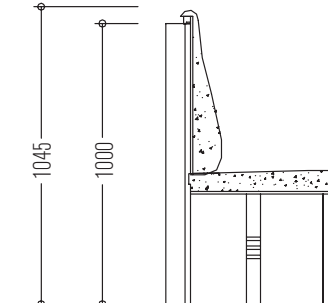

CLEVERIO  
dekorbänke.

LEHNENSTEPPEUNG:

Lehne ohne Steppung

Lehne mit Pfeifensteppung

LEHNENHÖHE:

H (Höhe 104,5 cm)

N (Höhe 89 cm)

TISCHE:

BEZÜGE

EXTRAS

ABBILDUNG:

Eckbank Jupiter-D in Weiß matt Dekor, kurzer Schenkel mit Lehnenhöhe H (hohe Lehne), langer Schenkel mit Lehnenhöhe N (niedrige Lehne)

Lehne: ohne Steppung, Wangentisch: Mod. Jupiter-D, Platte Dekor, ohne Auszug, Freischwinger: Mod. 06, Bezug: Dust 100 bordeaux in Lederoptik (Sitz), Reality 7 weinrot (Lehne)

ABBILDUNG:

**Eckbank Jupiter-D** in Kernbuche Dekor, kurzer Schenkel mit Lehnenhöhe H (hohe Lehne), langer Schenkel mit Lehnenhöhe N (niedrige Lehne)

Lehne: ohne Steppung, 2-Säulentisch: Mod. 1530-D, Platte Dekor, ohne Auszug, Stuhl: Mod. 53, Gestell auf Kernbuche Dekor gebeizt, Bezug: Tonka 13 grau