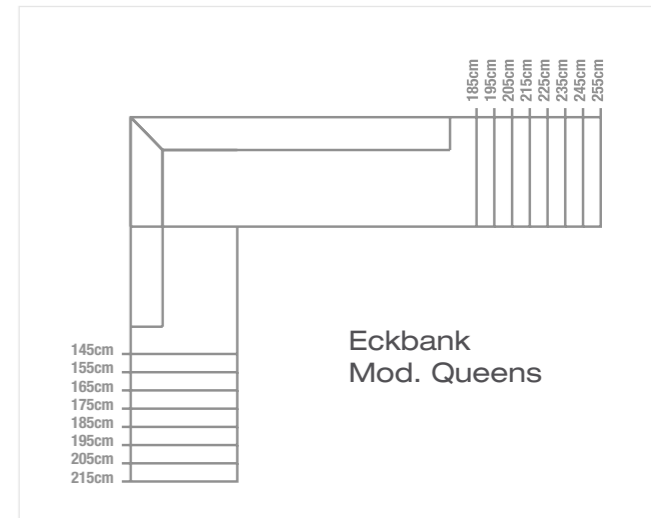

lifestyle
DINING

SERIE QUEENS

QUEENS 151/1

< **Abbildung:**

Eckbank Mod. Queens 151/1,
 175 x 215 cm bzw. 215 x 175 cm (nicht umstellbar)
 Sitz/Lehne gepolstert, Sitz mit Nosagfederung
 Polsterwanne mit Fußleiste in Metalloptik
Säulentisch Mod. 100, 130 x 90 cm
 Platte furniert, ohne Auszug
Freischwinger Mod. Queens,
 Gestell Chrom glänzend, Sitz/Lehne gepolstert

Holz: Kernbuche lackiert
Bezug: Echtleder MDR 1100 creme

Lieferbare Oberflächen:

30 Kunstleder bzw. Stoffe
 PREISGLEICH

Eckbank, Bankteil & Vorbank Mod. Queens,
 im 10-cm Raster lieferbar

QUEENS 151/1

Abbildung: