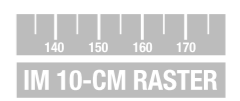

30 Kunstleder bzw. Stoffe PREISGLEICH