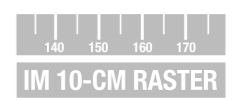

Holz: Nuss lackiert
Bezug: Lotos 8201weiß (Lederoptik)

Lieferbare Oberflächen:

30 Kunstleder bzw. Stoffe PREISGLEICH

QUEENS 151/3

< **Abbildung:**

Eckbank Mod. Queens 151/3,
 175 x 215 cm bzw. 215 x 175 cm (nicht umstellbar)
 Sitz/Lehne gepolstert, Sitz mit Nosagfederung
 Untergestell mit Metallkufen Chrom glänzend
Kufentisch Mod. Xena, 130 x 90 cm
 Platte furniert, ohne Auszug, Gestell Chrom glänzend
Freischwinger Mod. Queens,
 Gestell Chrom glänzend, Sitz/Lehne gepolstert

Holz: Kernbuche lackiert
Bezug: Echtleder MDR 0000 schwarz

Lieferbare Oberflächen:

QUEENS 151/5

< **Abbildung:**

Eckbank Mod. Queens 151/5,
 215 x 175 cm bzw. 175 x 215 cm (nicht umstellbar)
 Sitz/Lehne gepolstert, Sitz mit Nosagfederung
 Untergestell mit Edelstahlkufen gebürstet