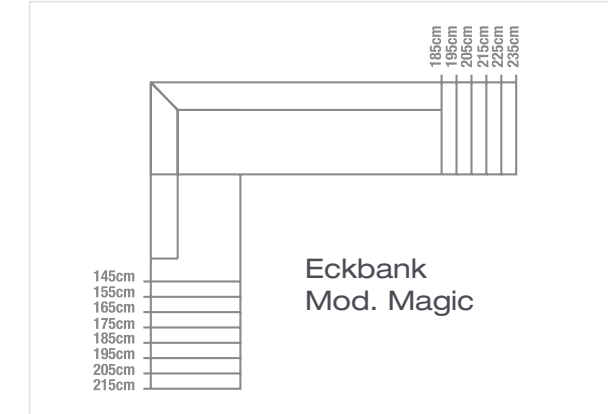

lifestyle DINING

MAGIC

Abbildung:

Eckbank Mod. Magic, 205 x 165 cm
Holzwange massiv mit Einlage, Sitz mit Nosagfederung
Säulentisch Mod. Magic, 130 x 90 cm, Platte massiv
Gestell massiv mit Einlage, ohne Auszug, Sockelplatte Holz massiv
Stuhl Mod. Magic 100,
Sitz/Lehne gepolstert, Sitz mit Gurtpolsterung

Holz: Wildeiche geölt
Bezug: Duncan 7102 dunkelbraun

MAGIC

Eckbank/Bankteil

Eckbank Mod. Magic, Sitz/Lehne gepolstert, Holzwanne massiv mit Einlage, Sitz mit Nosagfederung, auch als Bankteil erhältlich

Von Größe **145 x 185 cm bis 215 x 235 cm bzw. 185 x 145 cm bis 235 x 215 cm** (nicht umstellbar) im 10-cm Raster lieferbar.

Bankteil:
140 cm
150 cm
160 cm
170 cm
180 cm
190 cm
200 cm
210 cm
220 cm
230 cm

Tisch

Säulentisch Mod. Magic, Platte massiv, ohne Auszug, Gestell massiv mit Einlage, Tischhöhe: 76 cm, Plattenstärke: 28 mm, Tisch von **110 x 70 cm bis 200 x 100 cm** im 10 cm Raster lieferbar, integrierte Ansteckplatte (50 cm) für alle Tischgrößen möglich

31 Kunstleder bzw. Stoffe PREISGLEICH

140 150 160 170
IM 10-CM RASTER

komfortsitz
nosagfederung

< **Abbildung:**

Eckbank Mod. Magic, 205 x 165 cm
 Holzwanne massiv mit Einlage, Sitz mit Nosagfederung
Säulentisch Mod. Magic, 130 x 90 cm
 Platte massiv, Gestell massiv mit Einlage
 ohne Auszug, Sockelplatte Holz massiv
Stuhl Mod. Magic 200,
 Sitz/Lehne gepolstert