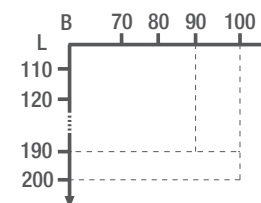

Bankteil:
140 cm
150 cm
160 cm
170 cm
180 cm
190 cm
200 cm
210 cm
220 cm
230 cm

Tisch

Säulentisch Mod. Magic, Platte massiv, ohne Auszug, Gestell massiv mit Einlage, Tischhöhe: 76 cm, Plattenstärke: 28 mm, Tisch von **110 x 70 cm bis 200 x 100 cm** im 10 cm Raster lieferbar, integrierte Ansteckplatte (50 cm) für alle Tischgrößen möglich

Stühle

Suhl Modell Magic 100, Sitz/Lehne gepolstert, Sitz mit Gurtpolsterung

Stuhl Mod. Magic 200, Sitz/Lehne gepolstert

Tisch im 10 cm Raster lieferbar.

Lieferbare Oberflächen:

Wildeiche Wachs-effektlack
Wildeiche geölt

31 Kunstleder bzw. Stoffe PREISGLEICH

140 150 160 170
IM 10-CM RASTER

komfortsitz
nosagfederung

< **Abbildung:**

Eckbank Mod. Magic, 205 x 165 cm
 Holzwanne massiv mit Einlage, Sitz mit Nosagfederung
Säulentisch Mod. Magic, 130 x 90 cm
 Platte massiv, Gestell massiv mit Einlage
 ohne Auszug, Sockelplatte Holz massiv
Stuhl Mod. Magic 200,
 Sitz/Lehne gepolstert