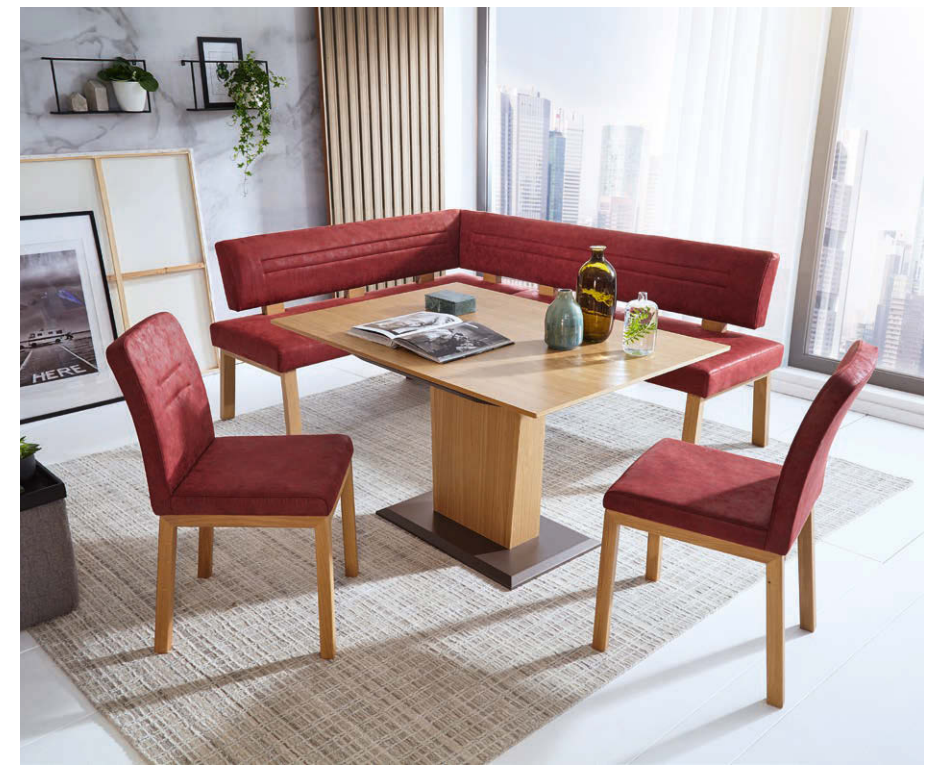

**Holz:** Wildeiche geölt  
**Bezug:** Macy 757 khaki

^ **Abbildung:**

**Eckbank Diana 100**, 165 x 205 cm, Lehne A  
 Außenseite mit Holzkufe massiv, Sitz mit Nosagfederung  
**Säulentisch Memphis 300**, 130 x 90 cm, Platte furniert  
 mit Schiebepplattenfunktion, Bodenplatte in Edelstahloptik (anthrazitfärbig)  
**Stuhl Mod. C300**, Sitz/Lehne gepolstert, Holzgestell massiv