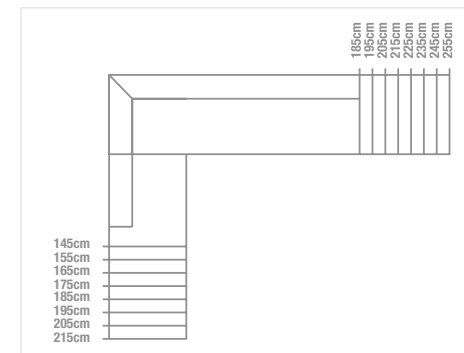

## Größen/Maße

Eckbank Größen (nicht umstellbar, aber seitenverkehrt lieferbar)

Bankteile von **140 bis 230 cm** im 10 cm Raster, Zwischenmaße nicht möglich