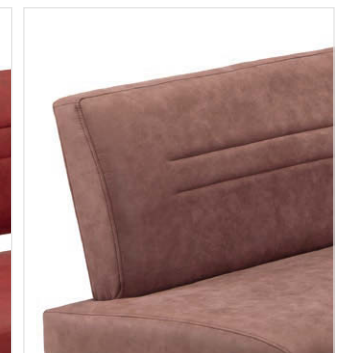

## Eckbank/Bankteil

**Eckbank Mod. Diana 100**, Sitz/Lehne gepolstert, Außenseite mit Holzkufe massiv, mit Nosagfederung, Lehne wahlweise

**Eckbank Mod. Diana 200**, Sitz/Lehne gepolstert, Außenseite mit Edelstahlkufe, mit Nosagfederung, Lehne wahlweise

**Bankteil Mod. Diana 300**, Sitz/Lehne gepolstert, Außenseite mit Metallkufe pulverbeschichtet schwarz, mit Nosagfederung, Lehne wahlweise

## Größen/Maße

Eckbank Größen (nicht umstellbar, aber seitenverkehrt lieferbar)

Bankteile von **140 bis 230 cm** im 10 cm Raster, Zwischenmaße nicht möglich

## Lehnenvarianten

**Lehne A:** Polster mit Quersteppung und Distanzhalter (jeweils passend zur Außenseite lackiert)

**Lehne B:** Polster geschlossen mit Quersteppung