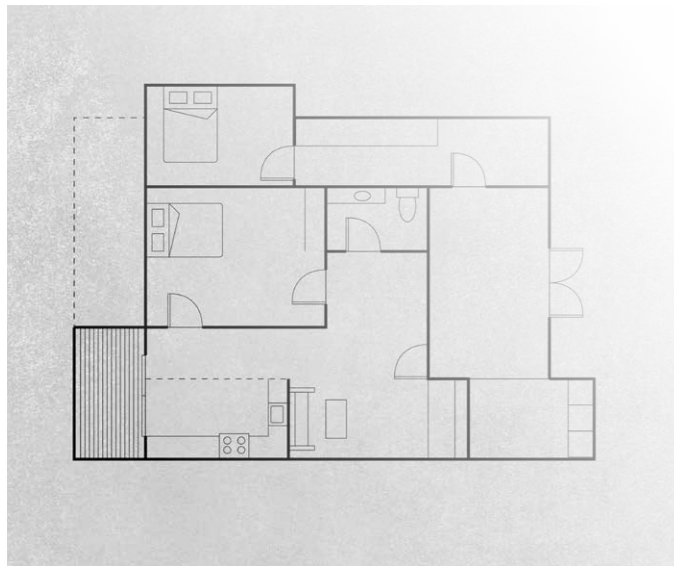

## LÄNGENNAVIGATOR

Der Längennavigator bietet die Möglichkeit, Möbelmaße flexibel an Ihre individuellen Raumgegebenheiten anzupassen. Sowohl Höhe, Breite als auch Tiefe können um bis zu  $\pm 150$  mm verändert werden. Dabei erfolgt jede Anpassung proportional, sodass die Proportionen und das harmonische Gesamtbild des Möbelstücks erhalten bleiben.